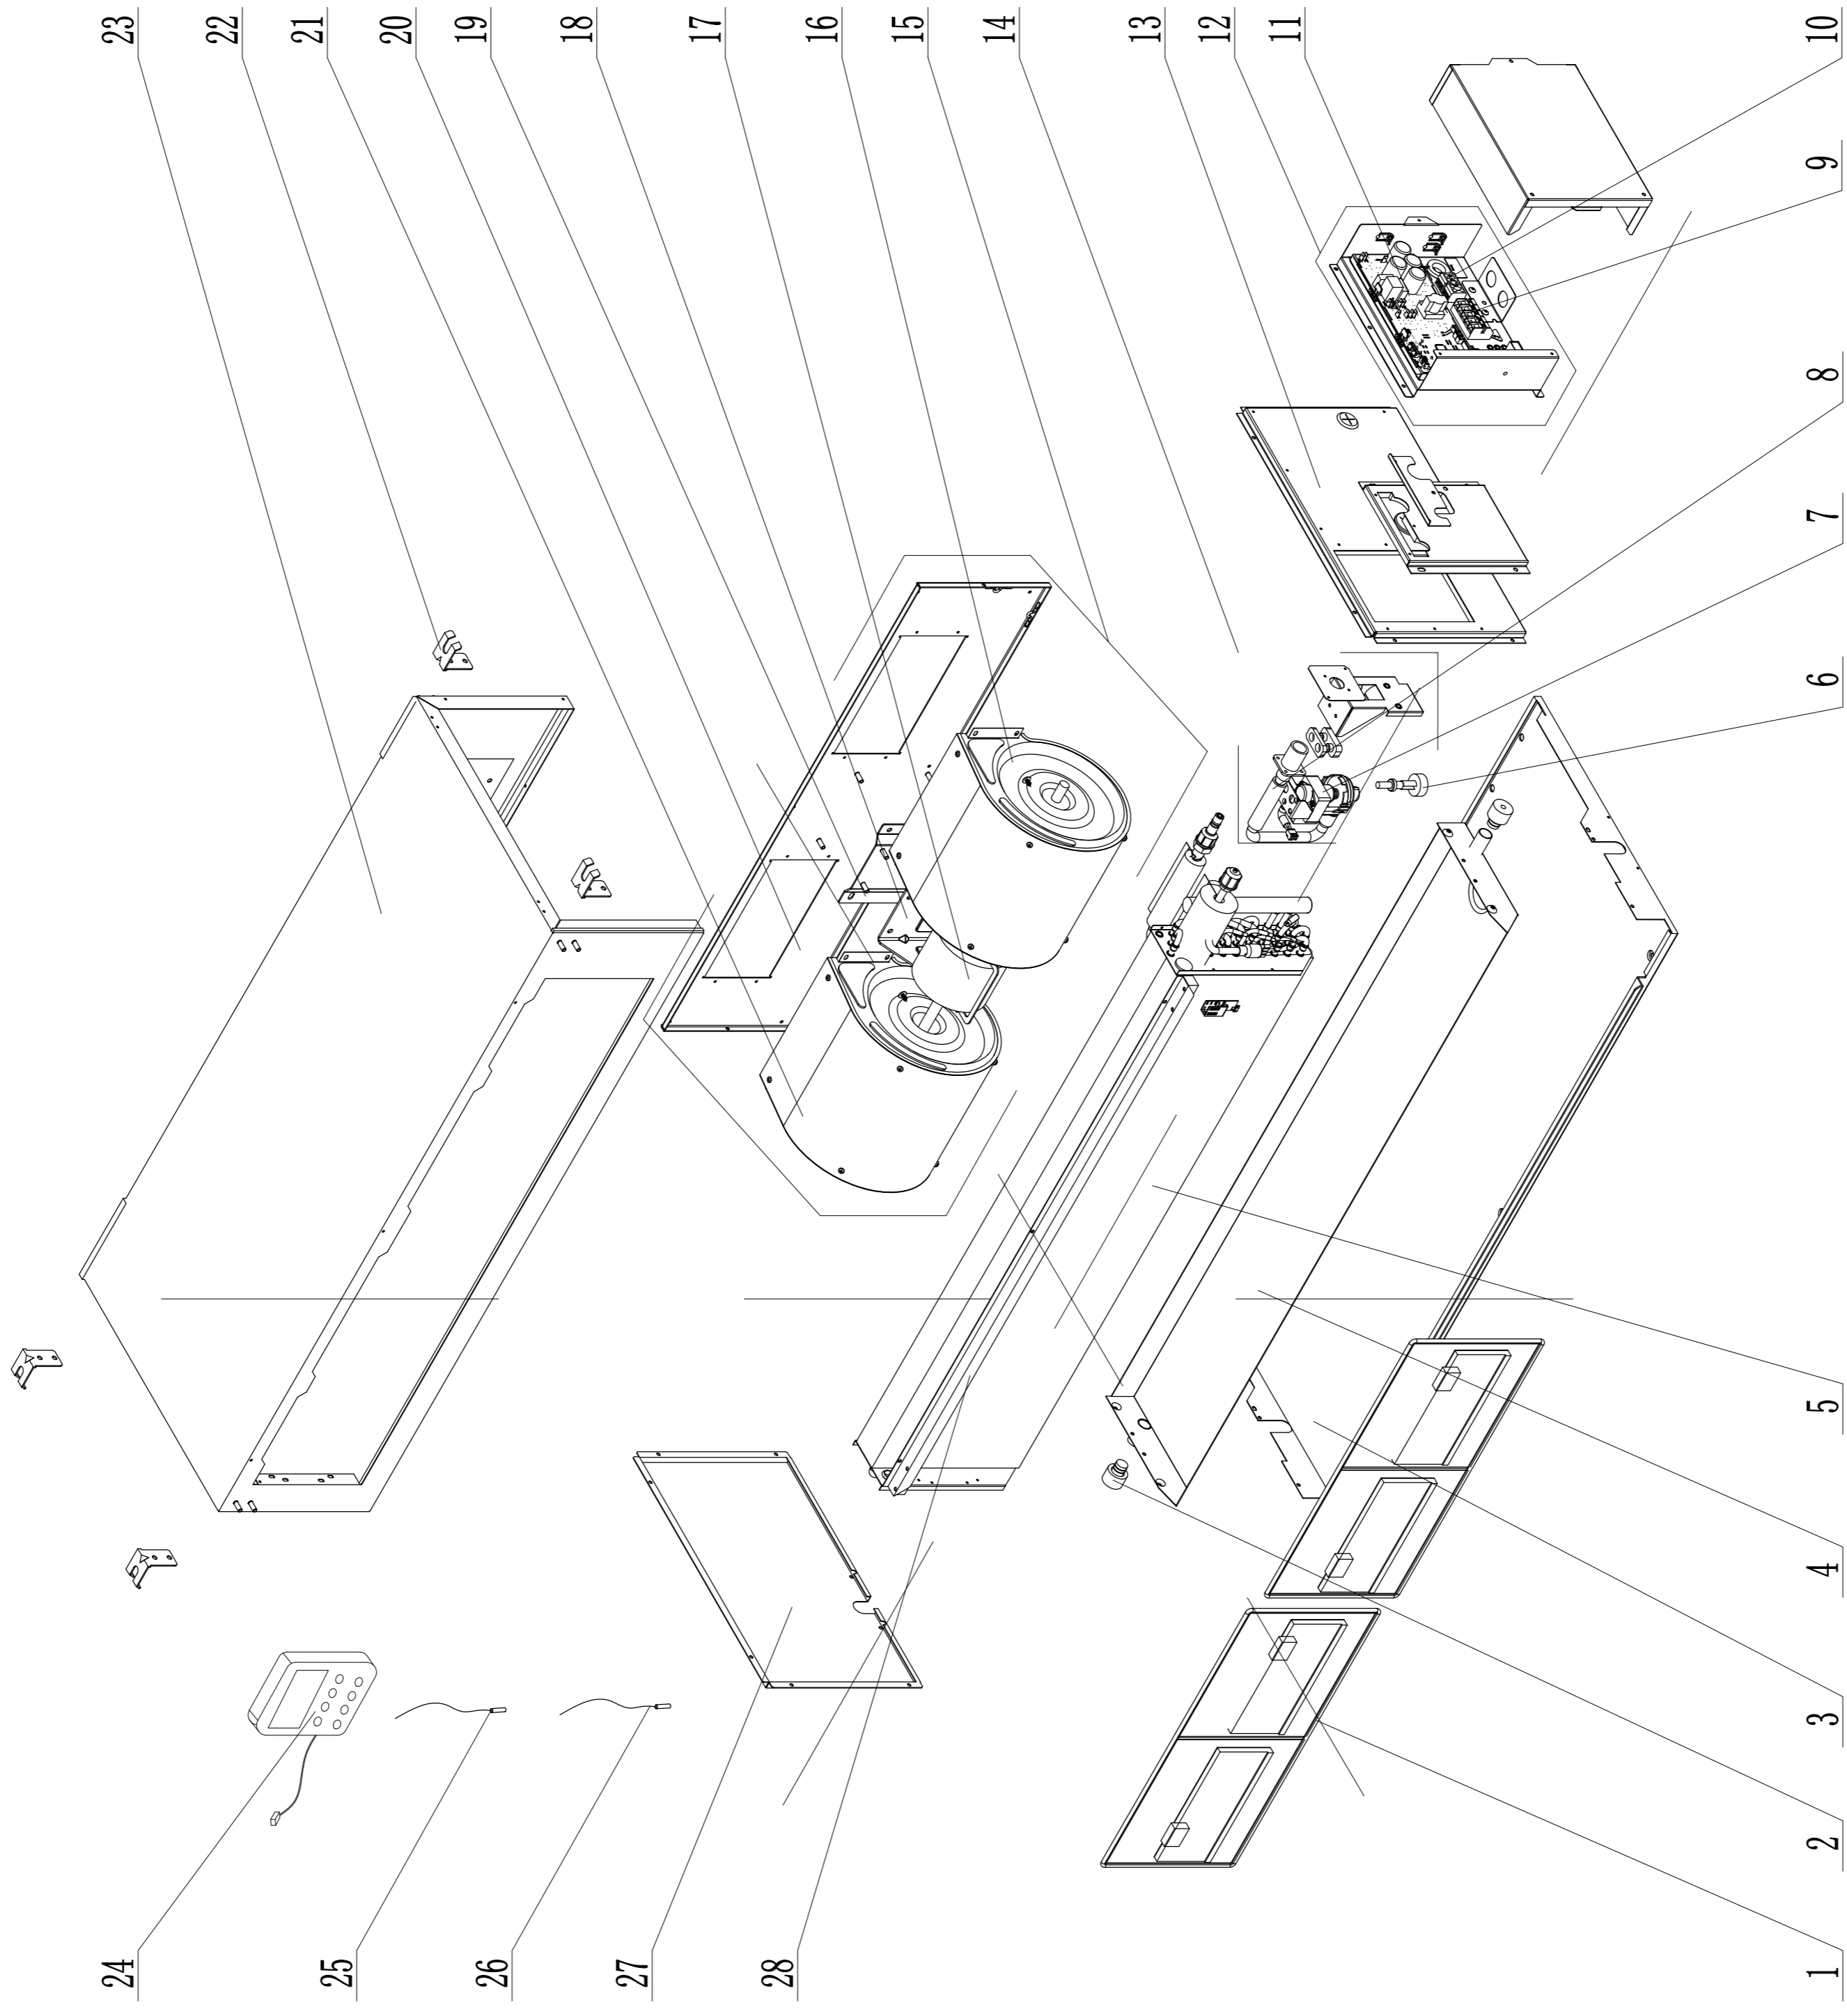

13	管子
201	家工
22	质控
24	采购
29	出口
361	商工
43	钣金
44	喷漆
46	两器
47	管二
48	焊具
49	筛选
50	控制
51	空四
55	管二
58	试制
61	巴西
62	重庆
63	合肥

是否属于客户化物料

是	否
使用范围	通用
出口	内销

地点	状态
管一	是否
管二	能
借用	再
借用	再
借用	再

物料	状态
钣金	喷塑
两器	两器
管二	管二
管一	管一
机加件	机加件
采购	采购
注塑	注塑
喷漆	喷漆
丝印	丝印
控制	控制
预装	预装
下料	下料
皮池	皮池
壳管	壳管

28	Filter Guide Groove Sub-Assy	过滤网导向槽组件
27	Left Side Plate Assy	左侧板部件
26	Tube Sensor	感温包
25	Ambient Temperature Sensor	感温包
24	Display Board	显示板
23	Top Cover Board Assy	上盖板部件
22	Hook	挂钩
21	Blower	风机(左式)
20	Blower Mounting Plate Sub-Assy	风机安装板组件
19	Support Sub-Assy	支架组件
18	Supporter	支架(电机)
17	Brushless DC Motor	无刷直流电机
16	Blower	风机(右式)
15	Centrifugal Fan Assy	离心风机部件
14	Water Pump Assy	水泵部件
13	Right Side Plate Sub-Assy	右侧板组件
12	Electric Box Assy	电器盒部件
11	Main Board	主板
10	Terminal Board	接线板
9	Terminal Board	接线板
8	Pump Drainpipe	水泵排水管
7	Water Pump	水泵
6	Water Level Switch	液位开关
5	Evaporator Assy	蒸发器部件
4	Water Tray Assy	接水盘部件
3	Lower Cover Plate Sub-Assy	下盖板组件
2	Choke Plug of Drain Pipe	排水管堵头
1	Filter Sub-Assy	过滤网组件
序号	英文名称	中文名称

**GREE**

产品型号: GFF24D3F1 (特殊功能) (RTL)

爆炸图

图样标记: S

比例: 1:10

物料编码: GFF24D3F1\_BZ000003

更改文件号: 20131028

签名: 胡英